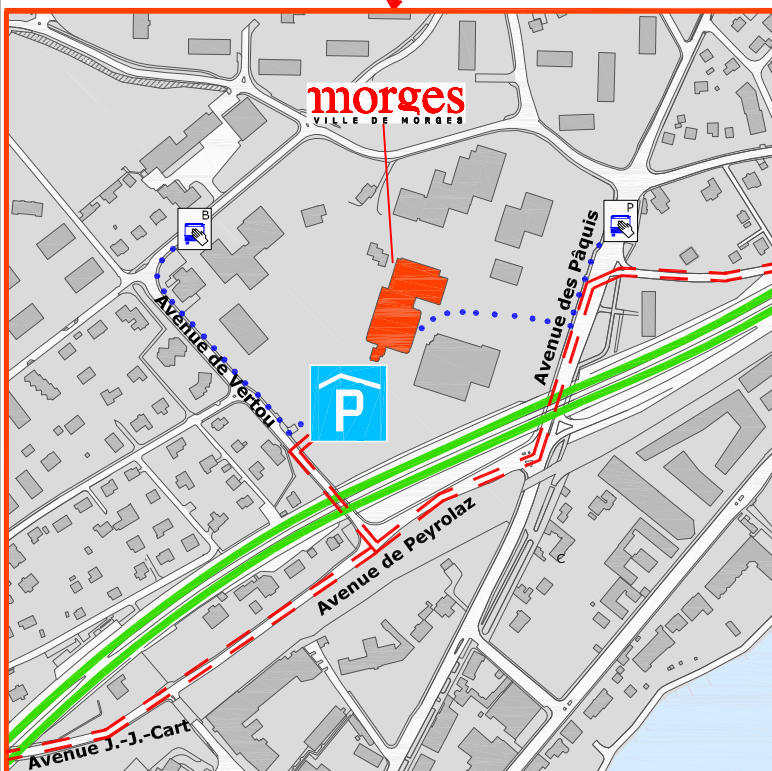

morges

VILLE DE MORGES

Plan d'accès

Théâtre de Beausobre

Avenue de Vertou 2

CH - 1110 Morges

Tél. 021 804 15 65

www.beausobre.ch

B
THÉÂTRE DE
BEAUSOBRE

En train

Depuis gare de Morges

- Prendre le bus 701 ou 702

En bus

TPM Lignes 701+702

- Arrêt Pâquis

- Arrêt Bellevue

En voiture

(depuis Genève)

Depuis sortie OUEST Morges

- Rte de la Longeraie, monter direction Jura
- Rond-point, prendre la 3ème sortie, suivre Beausobre
- Remonter l'avenue de Marcelin jusqu'à la 1ère intersection, suivre Beausobre
- Suivre sur 600m, prendre à gauche, suivre Beausobre
- Remonter l'avenue de Vertou sur 90m, prendre à droite
- Entrer dans le **P** de Beausobre

En voiture

(depuis Lausanne)

Depuis sortie EST Morges

- Avenue des Pâquis, suivre sur 150m, suivre Beausobre
- Prendre à droite, avenue de Peyrolaz, suivre sur 160m
- Remonter l'avenue de Vertou sur 90m, prendre à droite
- Entrer dans le **P** de Beausobre