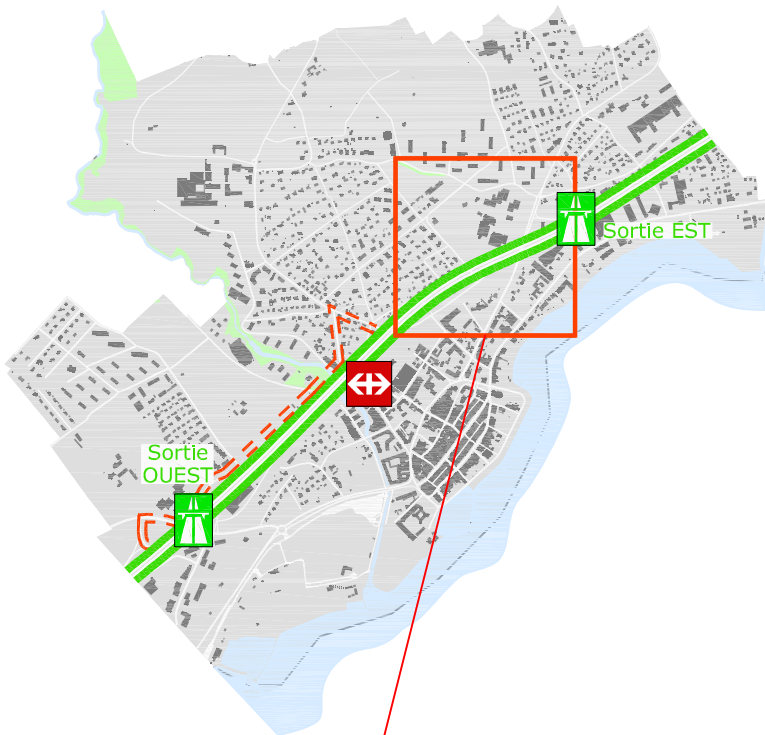

morges

VILLE DE MORGES

Plan d'accès

Théâtre de Beausobre

Avenue de Vertou 2

CH - 1110 Morges

Tél. 021 804 15 65

www.beausobre.ch

B
THÉÂTRE DE
BEAUSOBRE

En train

Depuis gare de Morges

- Prendre le bus 701 ou 702

En bus

TPM Lignes 701+702

- Arrêt Pâquis

- Arrêt Bellevue

En voiture

(depuis Genève)

Depuis sortie OUEST Morges

- Rte de la Longeraie, monter direction Jura
- Rond-point, prendre la 3ème sortie, suivre Beausobre
- Remonter l'avenue de Marcelin jusqu'à la 1ère intersection, suivre Beausobre
- Suivre sur 600m, prendre à gauche, suivre Beausobre
- Remonter l'avenue de Vertou sur 90m, prendre à droite
- Entrer dans le **P** de Beausobre

En voiture

(depuis Lausanne)

Depuis sortie EST Morges

- Avenue des Pâquis, suivre sur 150m, suivre Beausobre
- Prendre à droite, avenue de Peyrolaz, suivre sur 160m
- Remonter l'avenue de Vertou sur 90m, prendre à droite
- Entrer dans le **P** de Beausobre