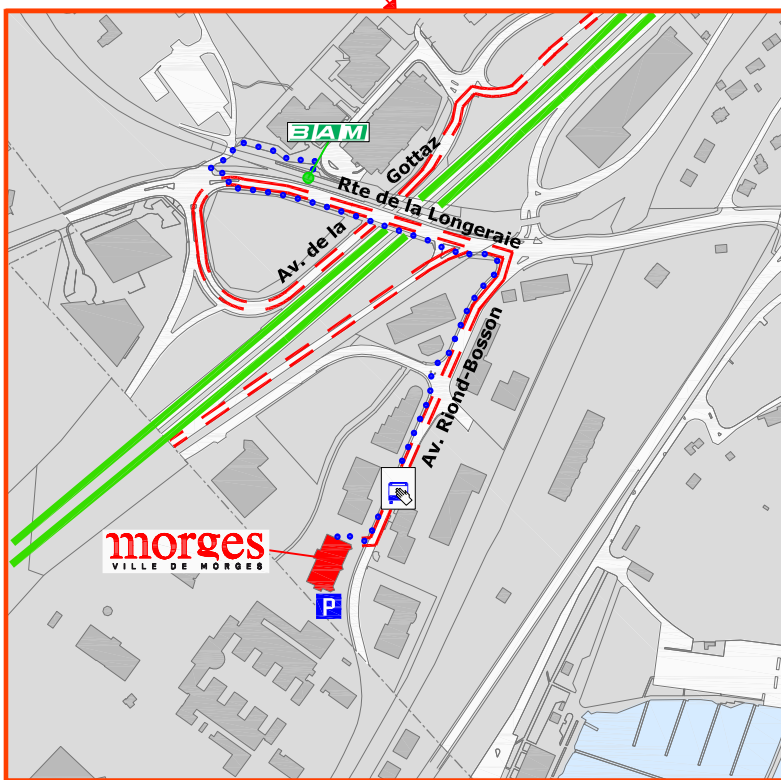

morges

VILLE DE MORGES

Plan d'accès

Av. de Riond-Bosson 14

CH - 1110 Morges

Tél. 021 823 03 20 (INF)

Tél. 021 823 03 50 (SPO)

www.morges.ch

Horaire réception

- 8 h 00 - 11 h 30
- 14 h 00 - 16 h 00

En train

Depuis gare de Morges

- Prendre le bus, TPM Ligne 724 ou 703

Depuis l'arrêt de la Gottaz du BAM

- Arrêt La Gottaz
- Rte de la Longeraie, descendre direction Lac
- Av. Riond-Bosson, tourner et longer
- RB 14 à 300m

En bus

TPM Ligne 703-724

- Arrêt Riond-Bosson

En voiture

Depuis sortie OUEST Morges

- Rte de la Longeraie, descendre direction Lac
- Av. Riond-Bosson, tourner et longer
- RB 14 à 300m