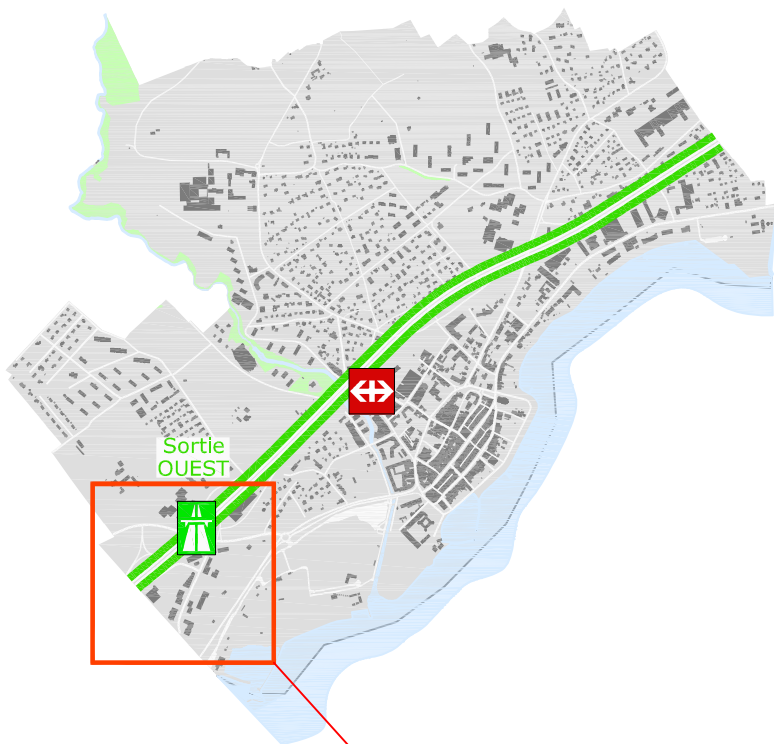

morges

VILLE DE MORGES

Plan d'accès

Av. de Riond-Bosson 14

CH - 1110 Morges

Tél. 021 823 03 20 (INF)

Tél. 021 823 03 50 (SPO)

www.morges.ch

Horaire réception

- 8 h 00 - 11 h 30
- 14 h 00 - 16 h 00

En train

Depuis gare de Morges

- Prendre le bus, TPM Ligne 724 ou 703

Depuis l'arrêt de la Gottaz du BAM

- Arrêt La Gottaz
- Rte de la Longeraie, descendre direction Lac
- Av. Riond-Bosson, tourner et longer
- RB 14 à 300m

En bus

TPM Ligne 703-724

- Arrêt Riond-Bosson

En voiture

Depuis sortie OUEST Morges

- Rte de la Longeraie, descendre direction Lac
- Av. Riond-Bosson, tourner et longer
- RB 14 à 300m