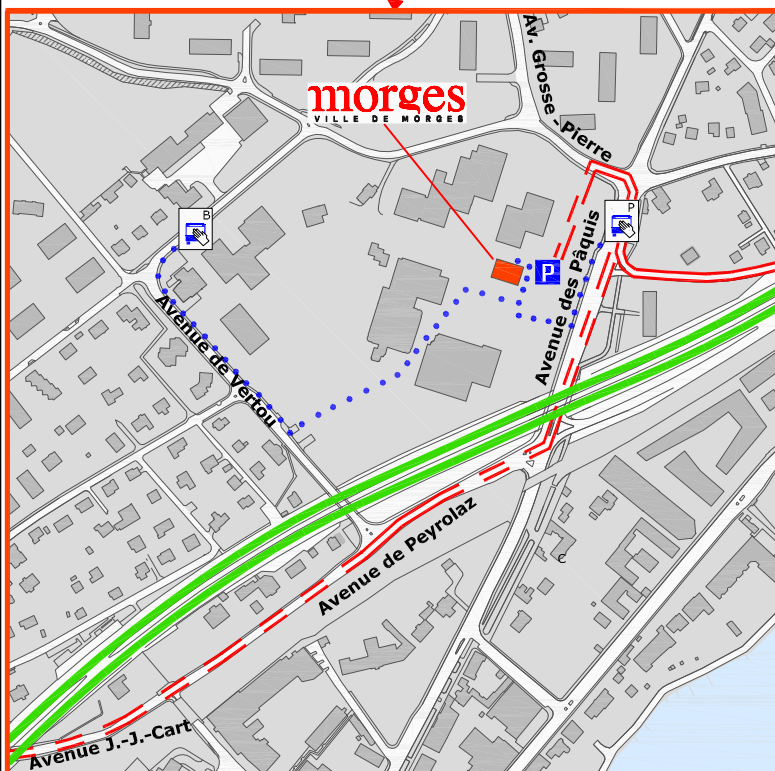

morges

VILLE DE MORGES

Plan d'accès

Secrétariat JSSL

Ch. de la Grosse-Pierre 1

CH - 1110 Morges

Tél. 021 804 15 10

www.morges.ch

Horaire réception

- 8 h 00 - 11 h 30
- 14 h 00 - 16 h 00

En train

Depuis gare de Morges

- Prendre le bus 701 ou 702

En bus

TPM Lignes 701+702

- Arrêt Pâquis

- Arrêt Bellevue

En voiture

(depuis Genève)

Depuis sortie OUEST Morges

- Rte de la Longeraie, monter direction Jura
- Rond-point, prendre la 3ème sortie, suivre Beausobre
- Remonter l'avenue de Marcelin jusqu'à la 1ère intersection, suivre Beausobre
- Suivre jusqu'aux feux lumineux, prendre à gauche
- Remonter l'avenue des Pâquis sur 250m, prendre à gauche
- A 50m, prendre à gauche et entrer dans le **P**

En voiture

(depuis Lausanne)

Depuis sortie EST Morges

- Avenue des Pâquis, suivre sur 70m
- Prendre à gauche, avenue de la Grosse-Pierre
- Remonter l'avenue des Pâquis sur 250m, prendre à gauche
- A 50m, prendre à gauche et entrer dans le **P**