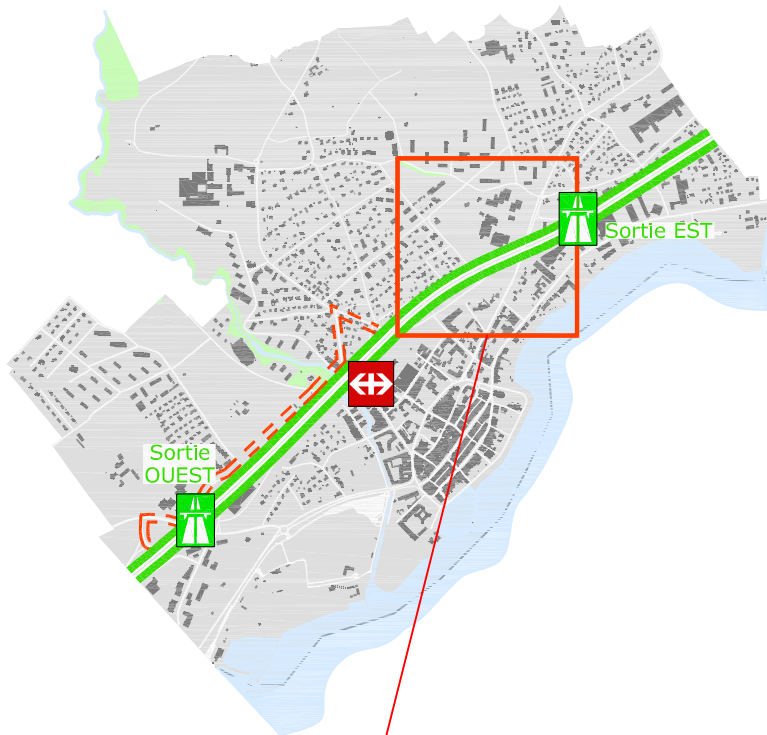

morges

VILLE DE MORGES

Plan d'accès

Secrétariat JSSL

Ch. de la Grosse-Pierre 1

CH - 1110 Morges

Tél. 021 804 15 10

www.morges.ch

Horaire réception

- 8 h 00 - 11 h 30
- 14 h 00 - 16 h 00

En train

Depuis gare de Morges

- Prendre le bus 701 ou 702

En bus

TPM Lignes 701+702

- Arrêt Pâquis

- Arrêt Bellevue

En voiture

(depuis Genève)

Depuis sortie OUEST Morges

- Rte de la Longeraie, monter direction Jura
- Rond-point, prendre la 3ème sortie, suivre Beausobre
- Remonter l'avenue de Marcelin jusqu'à la 1ère intersection, suivre Beausobre
- Suivre jusqu'aux feux lumineux, prendre à gauche
- Remonter l'avenue des Pâquis sur 250m, prendre à gauche
- A 50m, prendre à gauche et entrer dans le **P**

En voiture

(depuis Lausanne)

Depuis sortie EST Morges

- Avenue des Pâquis, suivre sur 70m
- Prendre à gauche, avenue de la Grosse-Pierre
- Remonter l'avenue des Pâquis sur 250m, prendre à gauche
- A 50m, prendre à gauche et entrer dans le **P**